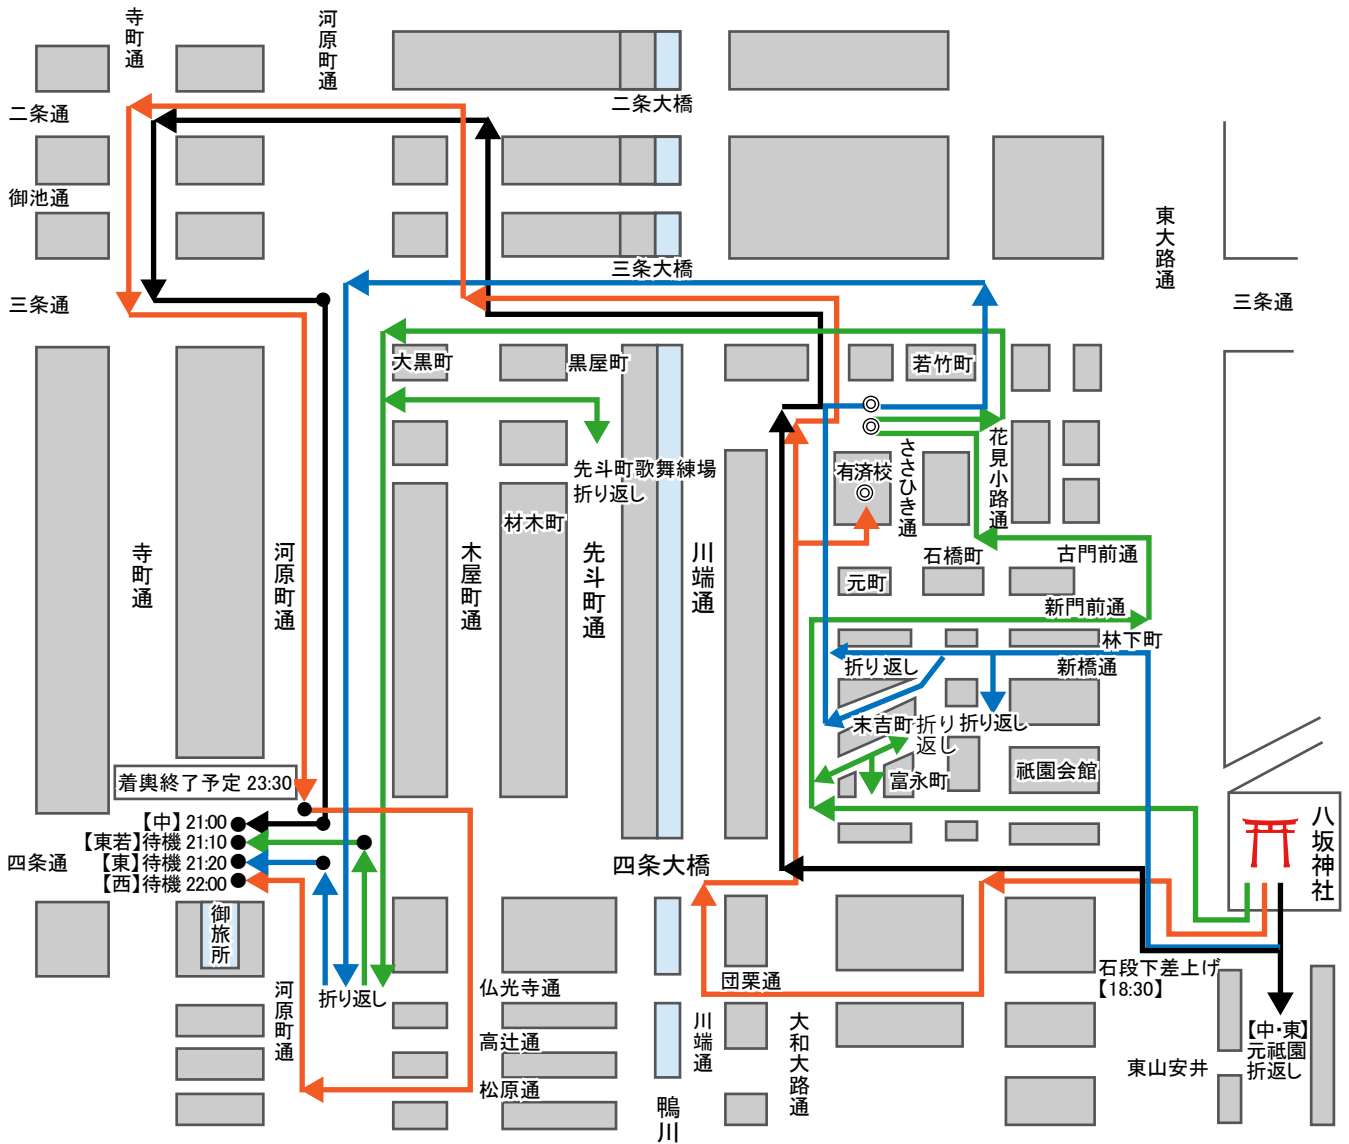

7月17日 神幸祭 神輿渡御経路

- 中御座
- 東御座
- 東若御座
- 西御座
- 印 差し回し場所
- ◎印 大休止
- ※ご神宝奉持列は中御座に先行して同経路を巡行

神輿観覧の皆様へお願い

(Request of the portable shrine view 神輿観看的请求 신위 가마 관람의 부탁)

神輿は歩道から観覧して下さい。車道に入ったの観覧や、神輿の追従はできません。

Please look at the portable shrine from the sidewalk. You must not appear in the roadway. You must not walk the back of the portable shrine together.

请在人行道看来要神輿。不可以出席車道。不可以一起在神輿的后来走路

신위 가마는 보도에서 봐 주세요. 차도에 나와서는 안됩니다. 신위 가마의 뒤를 함께 걸어서는 안됩니다